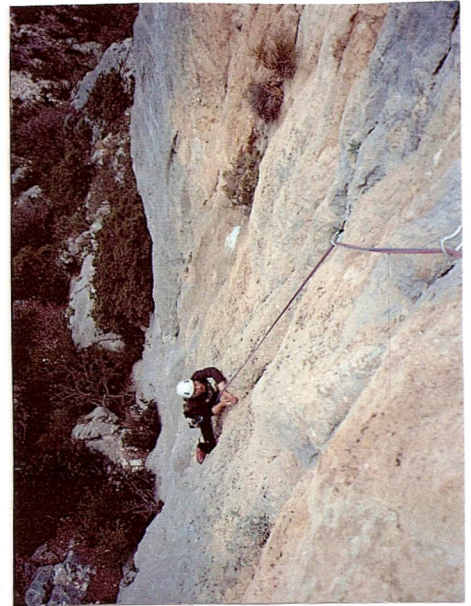

Verdon : "MANGOUSTINE SCATOPHAGE 8-(7+obl)"

- ‡ Superoute mit toller eindrucksvoller Linie!
- ‡ Im unteren Teil zwingend u. etwas moralisch
- ‡ Sehr abwechslungsreich!

"Jardin"