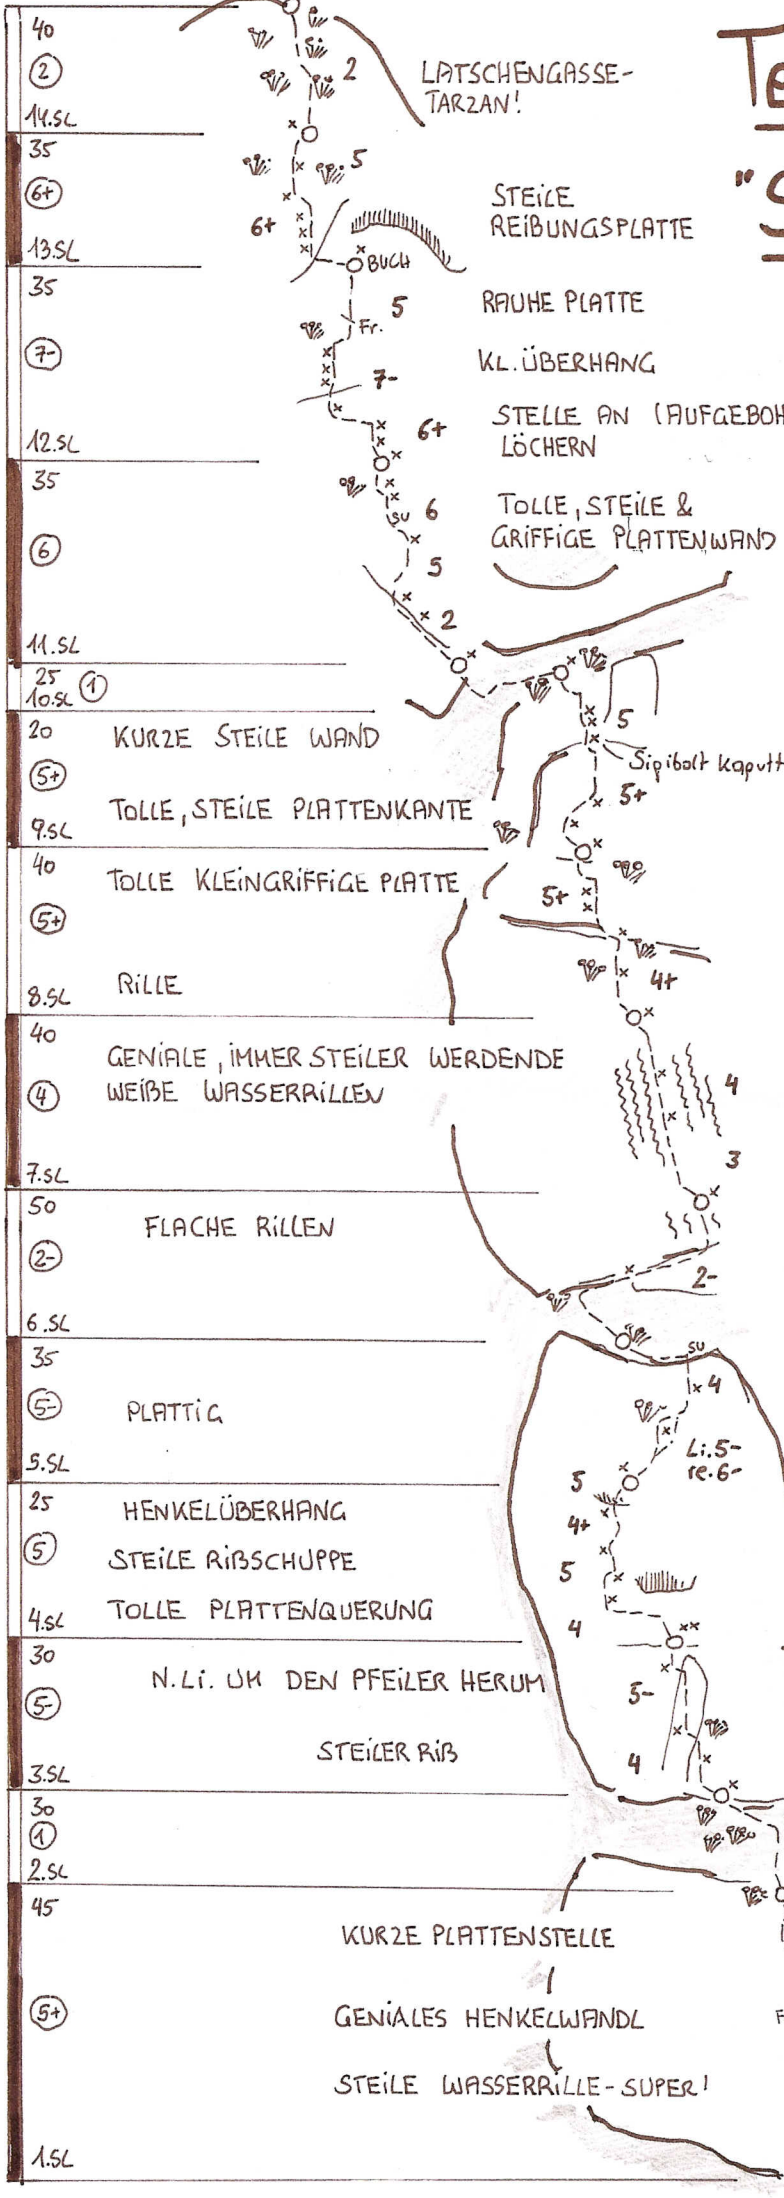

Tennengebirge / Platteneck:

"SCHATZL PFEILER 7"

(5+obl)"