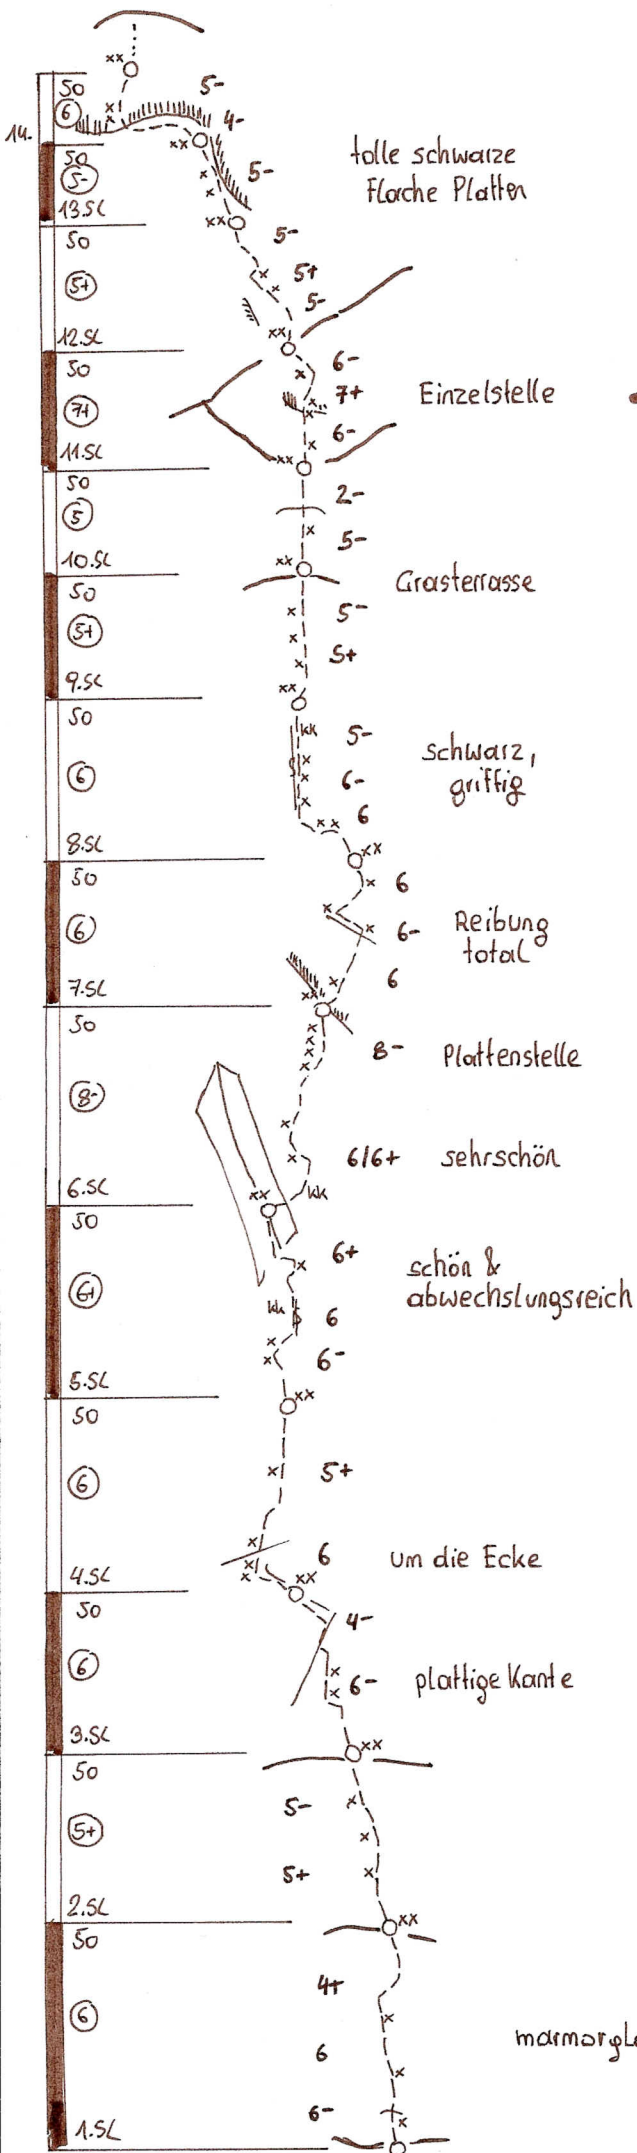

Schweiz / Grimsel-Eldorado:

"FORCES MOTRICES 8-16061"

† Faszinierende, flache Reibungskletterei auf goldenen Granitplatten.

Unter den Eldoradotouren eine der am besten abgesicherte.

Häufig begangen

† 1. SL ist sehr glatt u. ungut, im 5-6 Gelände durchschnittlich 10m-Abstände.

Ev. einipe KK mitnehmen.

† Landschaftlich ein Traum!