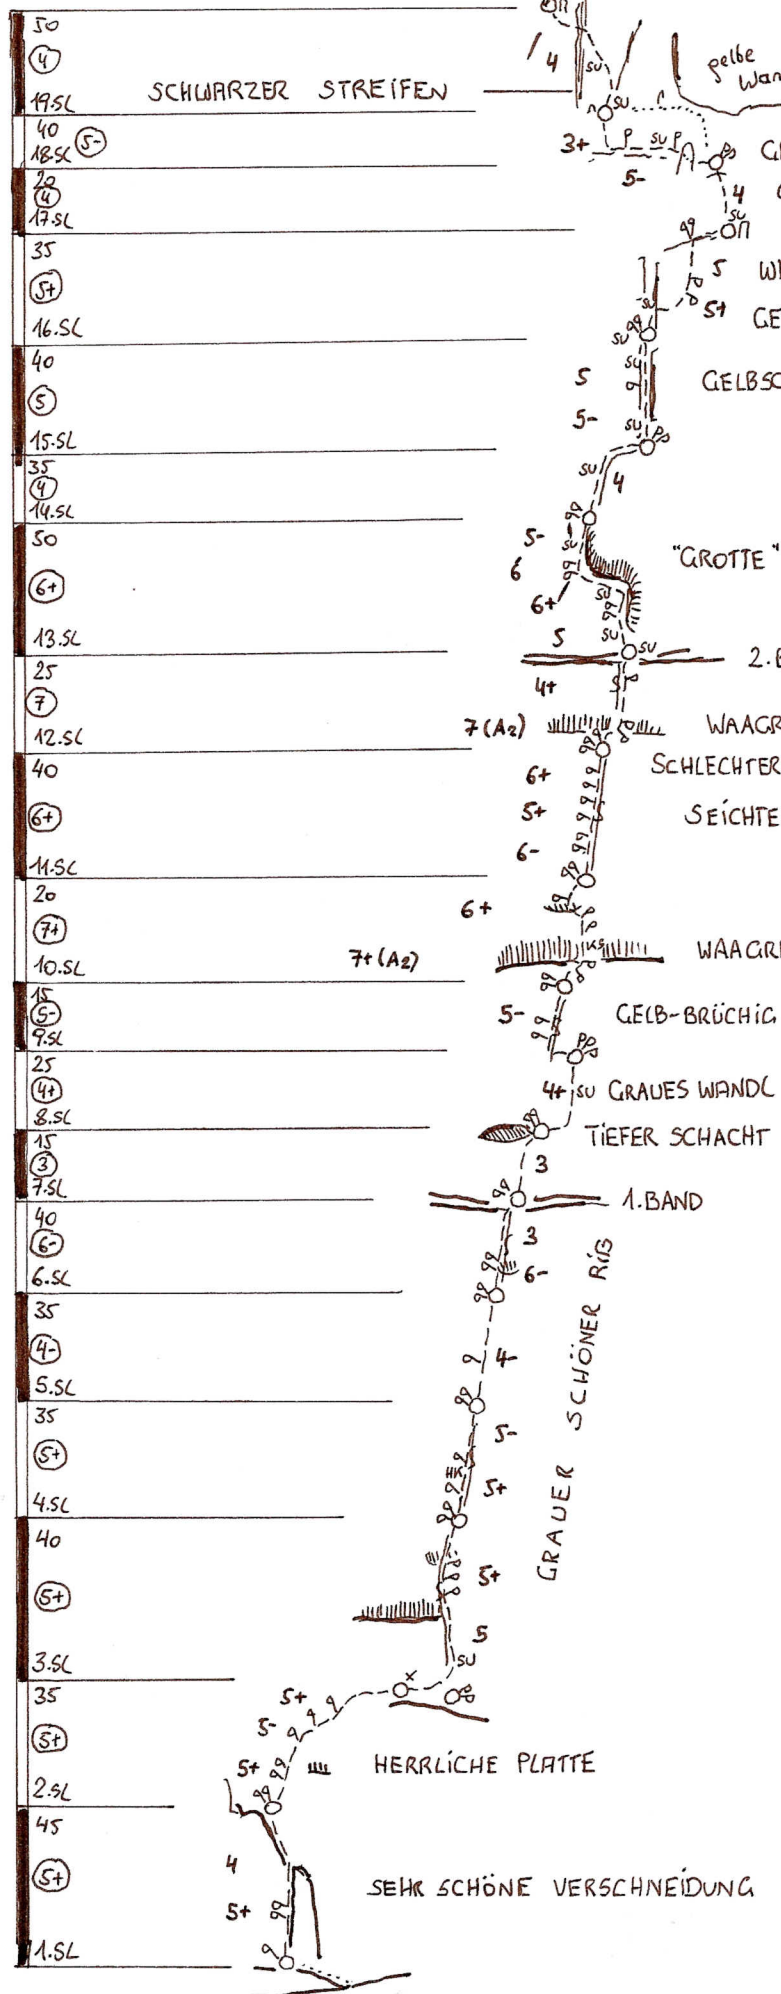

TOFANA DI ROZES:

SCHLUCHT; 200m max. 3

"PILASTRO 7+ (5+A₂)"

(CONSTANTINI-APOLLINI)

- † Hochberühmter und Faszinierender Dolomiten-Extremklassiker! Eine bestechende Linie und eine Superklettereie durch grauen, durch gelben Fels und über die zwei charakteristischen Dächer.
- † Viele NH von wechselnder Qualität....