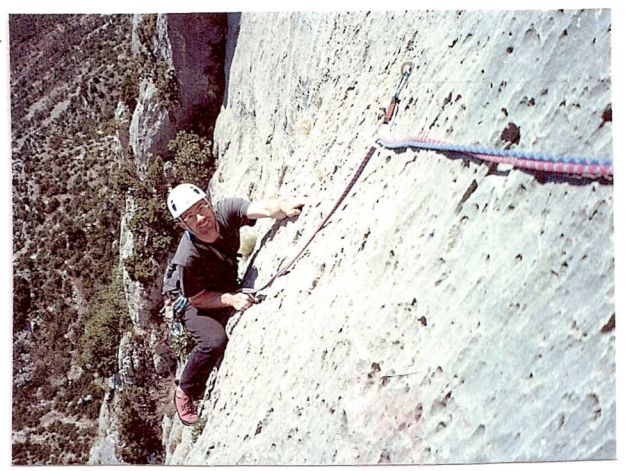

Verdon: "TOUJOURPLUSPRES 7+18-(706)"

40	(6+)	NOCH EIN TOLLER HENKELBAUCH
6.SL		
35	(6+)	GRENZGENIALE LÄNGE AN QUERSTRUKTUREN
5.SL		
15	(6)	
4.SL		
25	(7+18-)	SCHÖNE GELBE RIBKLETTEREI GENIALE QUERUNG AN SCHARFEN TROPFLÖCHERN
3.SL		
35	(7-)	WUNDERSCHÖNE, LUFTIGE LÄNGE AN GRAUEN LOCHPLATTEN
2.SL		
45		SCHÖNER RIB KL. BAUCH, ETWAS GLATT SUPERTROPFLÖCHER
1.SL		

- † Supertour!
- † Sehr abwechslungsreich mit einigen genialen Passagen!
- † Gute Absicherung!

JARDIN