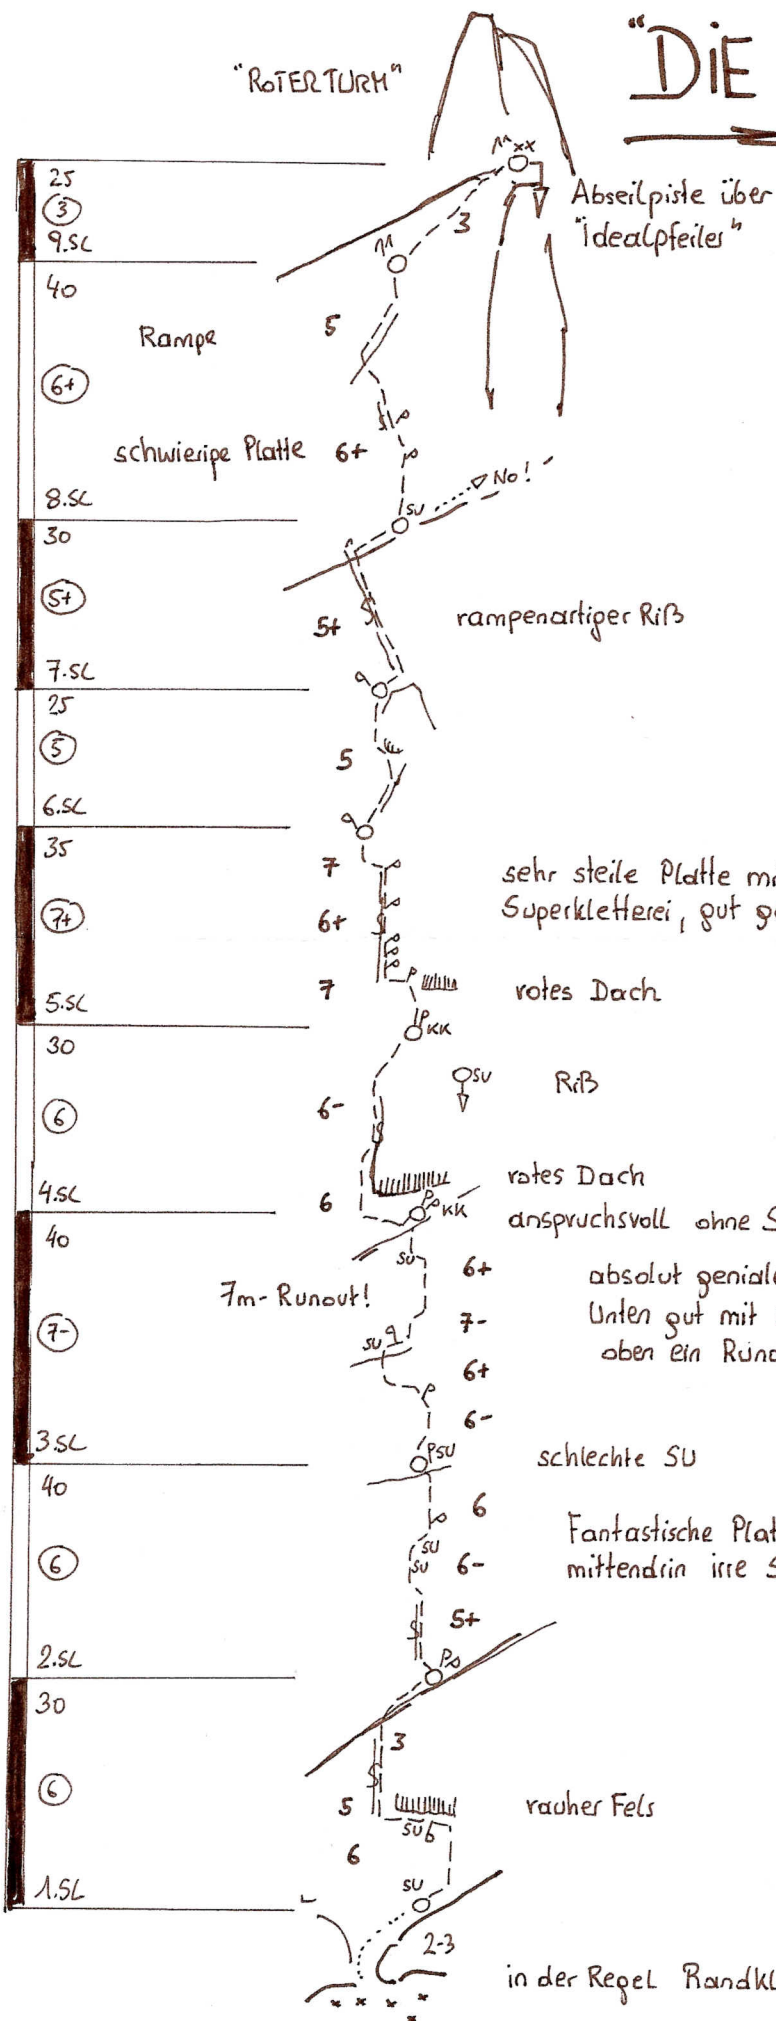

DACHSTEIN / Koppkarstein:

"DIE UNVERSCHÄMTE 7+(7-obl)"

- ✦ Sehr gute und lohnende Kopp-tour, Li. vom Idealpfeiler! Meist fantastischer Fels, ganz genial: SL 2, 3, 5, 8!
- ✦ Aber ziemlich anspruchsvoll: Nur ganz wenige NH vorhanden, tw. schlechte Stände. 7-obl, präbese Runouts im 6ten Grad. 1 Satz Friends, 1 Satz Keile!
- ✦ Schwieriger und deutlich an-spruchsvoller als der Idealpfeiler, und nicht ganz so schön wie dieser!